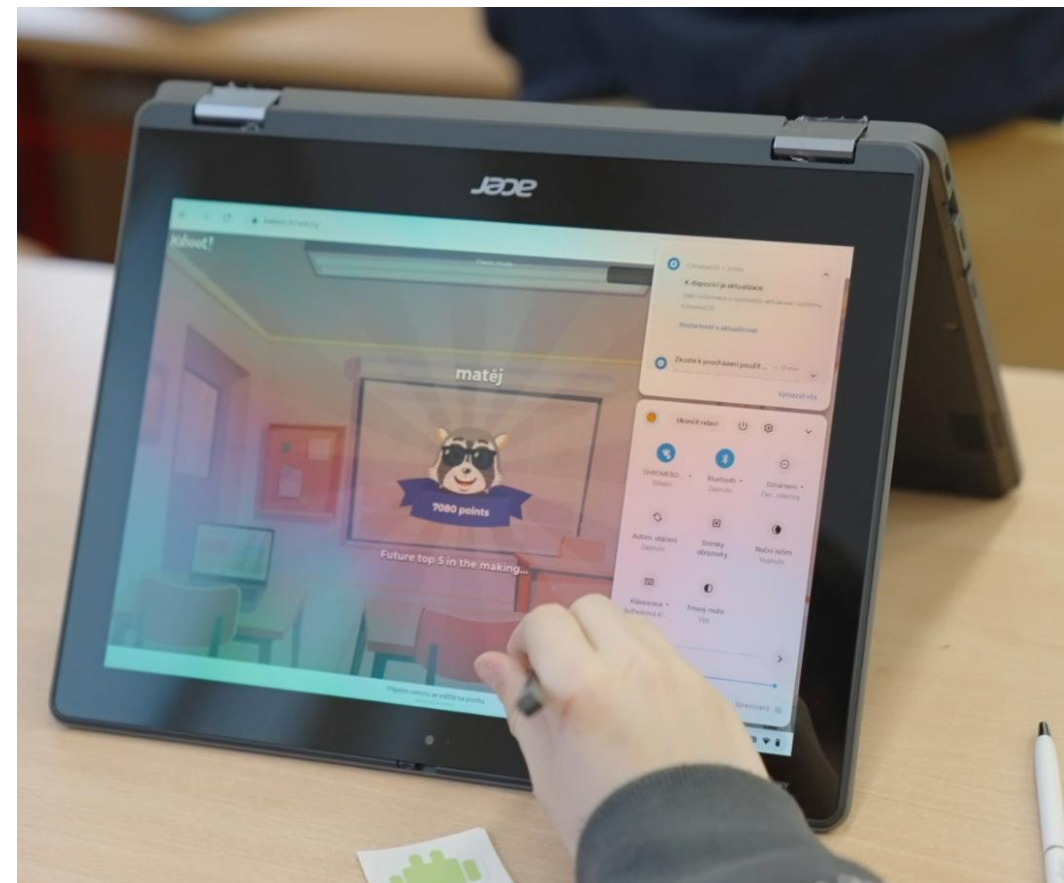

Jakou velikost vybrat?